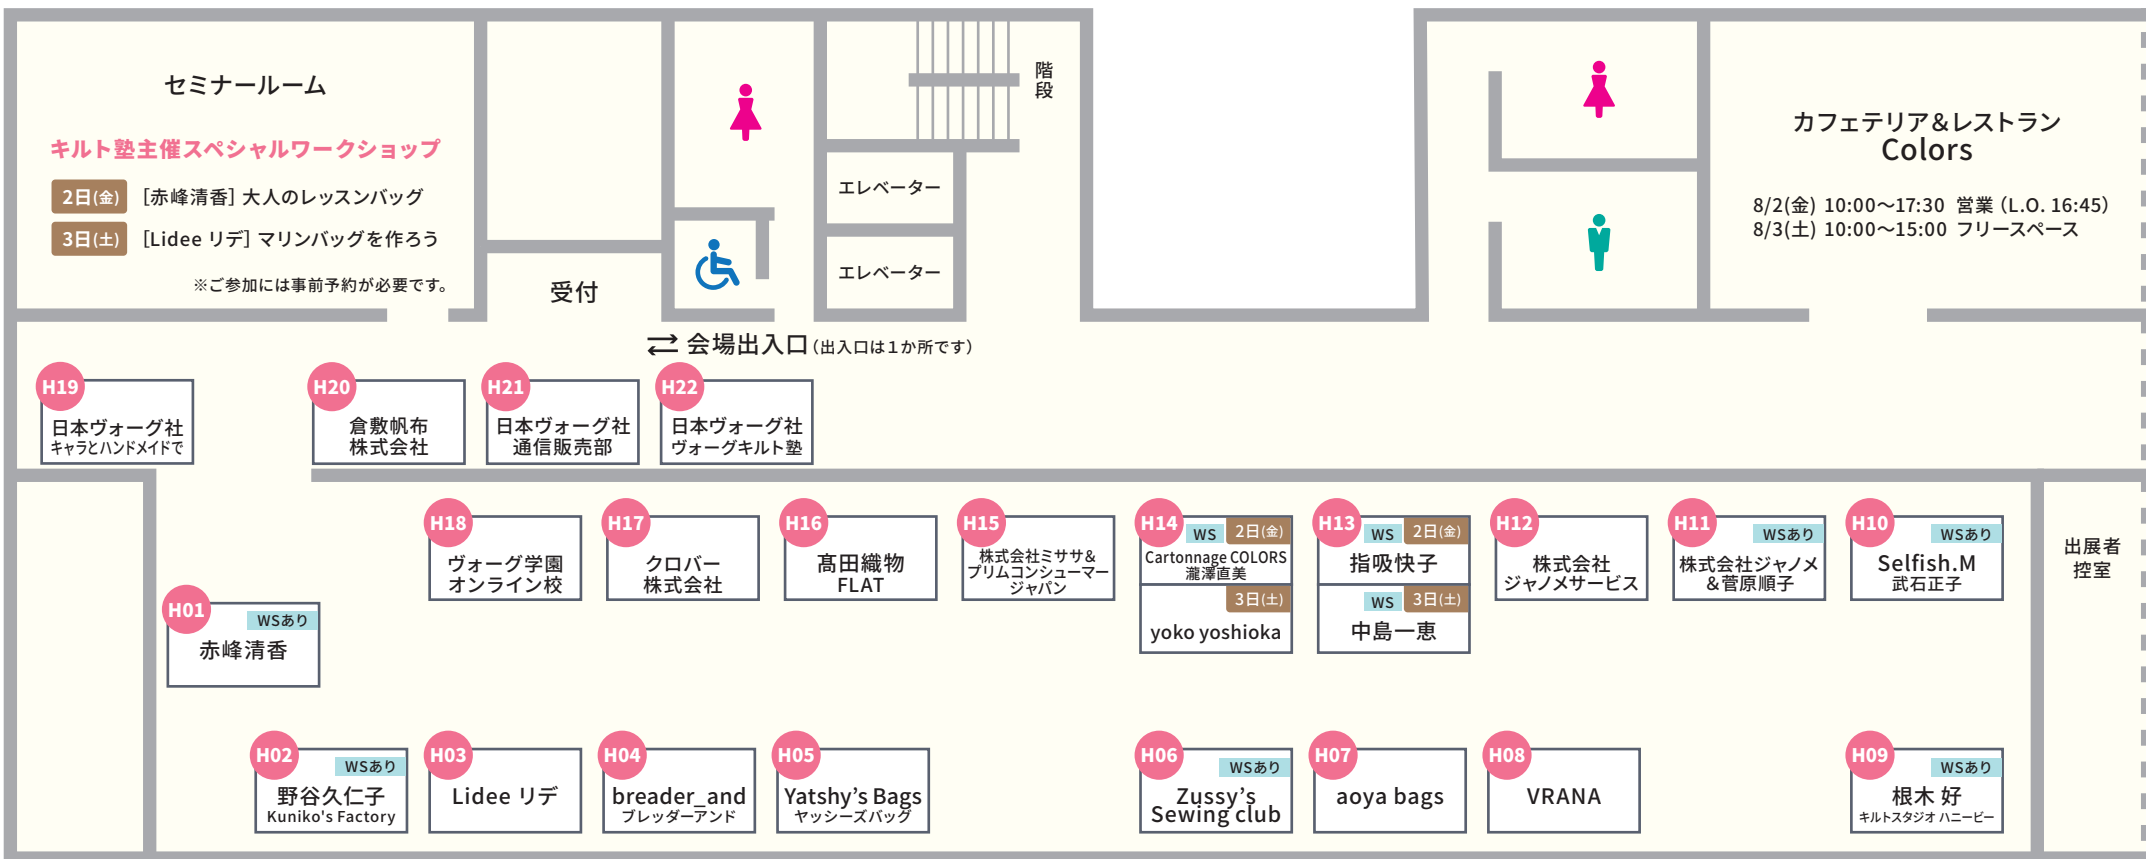

# はんぷ博 会場マップ

入場無料

2024年8月2日(金)・3日(土) 10:00~17:00

CRAFTING ART GALLERY

東京都中野区弥生町5-6-11 ヴォーグビル2階  
 ●東京メトロ丸ノ内線「中野富士見町」駅から約520m  
 ●京王バス新宿駅(西口)から17番のりば【宿32】「佼成会聖堂前」  
 または【宿33】「永福町」乗車約20分「南台図書館」バス停から約190m

ご来場の  
皆さまへ

- ・一般のご来場の方は駐車場をご利用になれません。
- ・お車での来場はご遠慮いただきますようお願い申し上げます。
- ・2階以外はオフィスのため立ち入り禁止とさせていただきます。
- ・ベビーカーをお持ちの方はスタッフまでお声がけください。

主催

(株)日本ヴォーグ社 ヴォーグキルト塾

<https://juku.nihonvogue.co.jp/hanpu/>